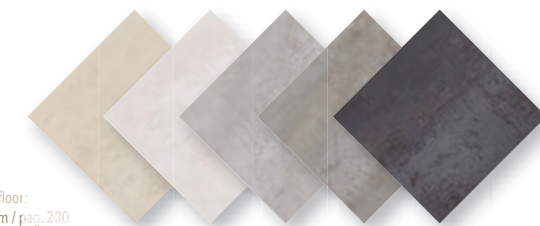

SHINE NIQUEL
V1290030 - 100123183 - G218
33.3x44.6 cm (x8.5 mm)
13"x17 1/2"

butech - adhesivo / junta recomendado
recommended adhesive / joint
one-flex n blanco B12903004 - 100004234
colorstuk rapid n gris B22502013 - 100004305

colecciones complementarias complementary collections: QUEENS

Modelo Model	x CAJA BOX			x PALET		
	Pieces	M² (1)	Kg (1)	Box	M² (1)	Kg (1)
Shine 33.3x44.6 cm	12	1.78	30.96	51	90.89	1346

(1) Valores aproximados Approximated values

pavimento a juego matching floor:
SERIE FERROKER 44.3x44.3 cm / pag. 200