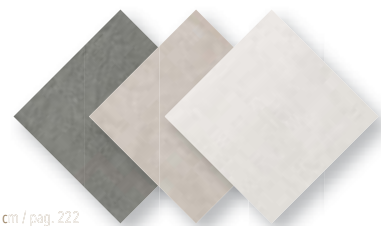

(1) Valores aproximados / Approximated values