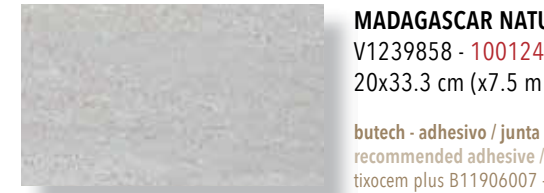

MADAGASCAR NATURAL
V1239858 - 100124185 - G205
20x33.3 cm (x7.5 mm) 8"x13"

butech - adhesivo / junta recomendado
recommended adhesive / joint
tixocem plus B11906007 - 100043280
colorstuk rapid n gris B22502013 - 100004305