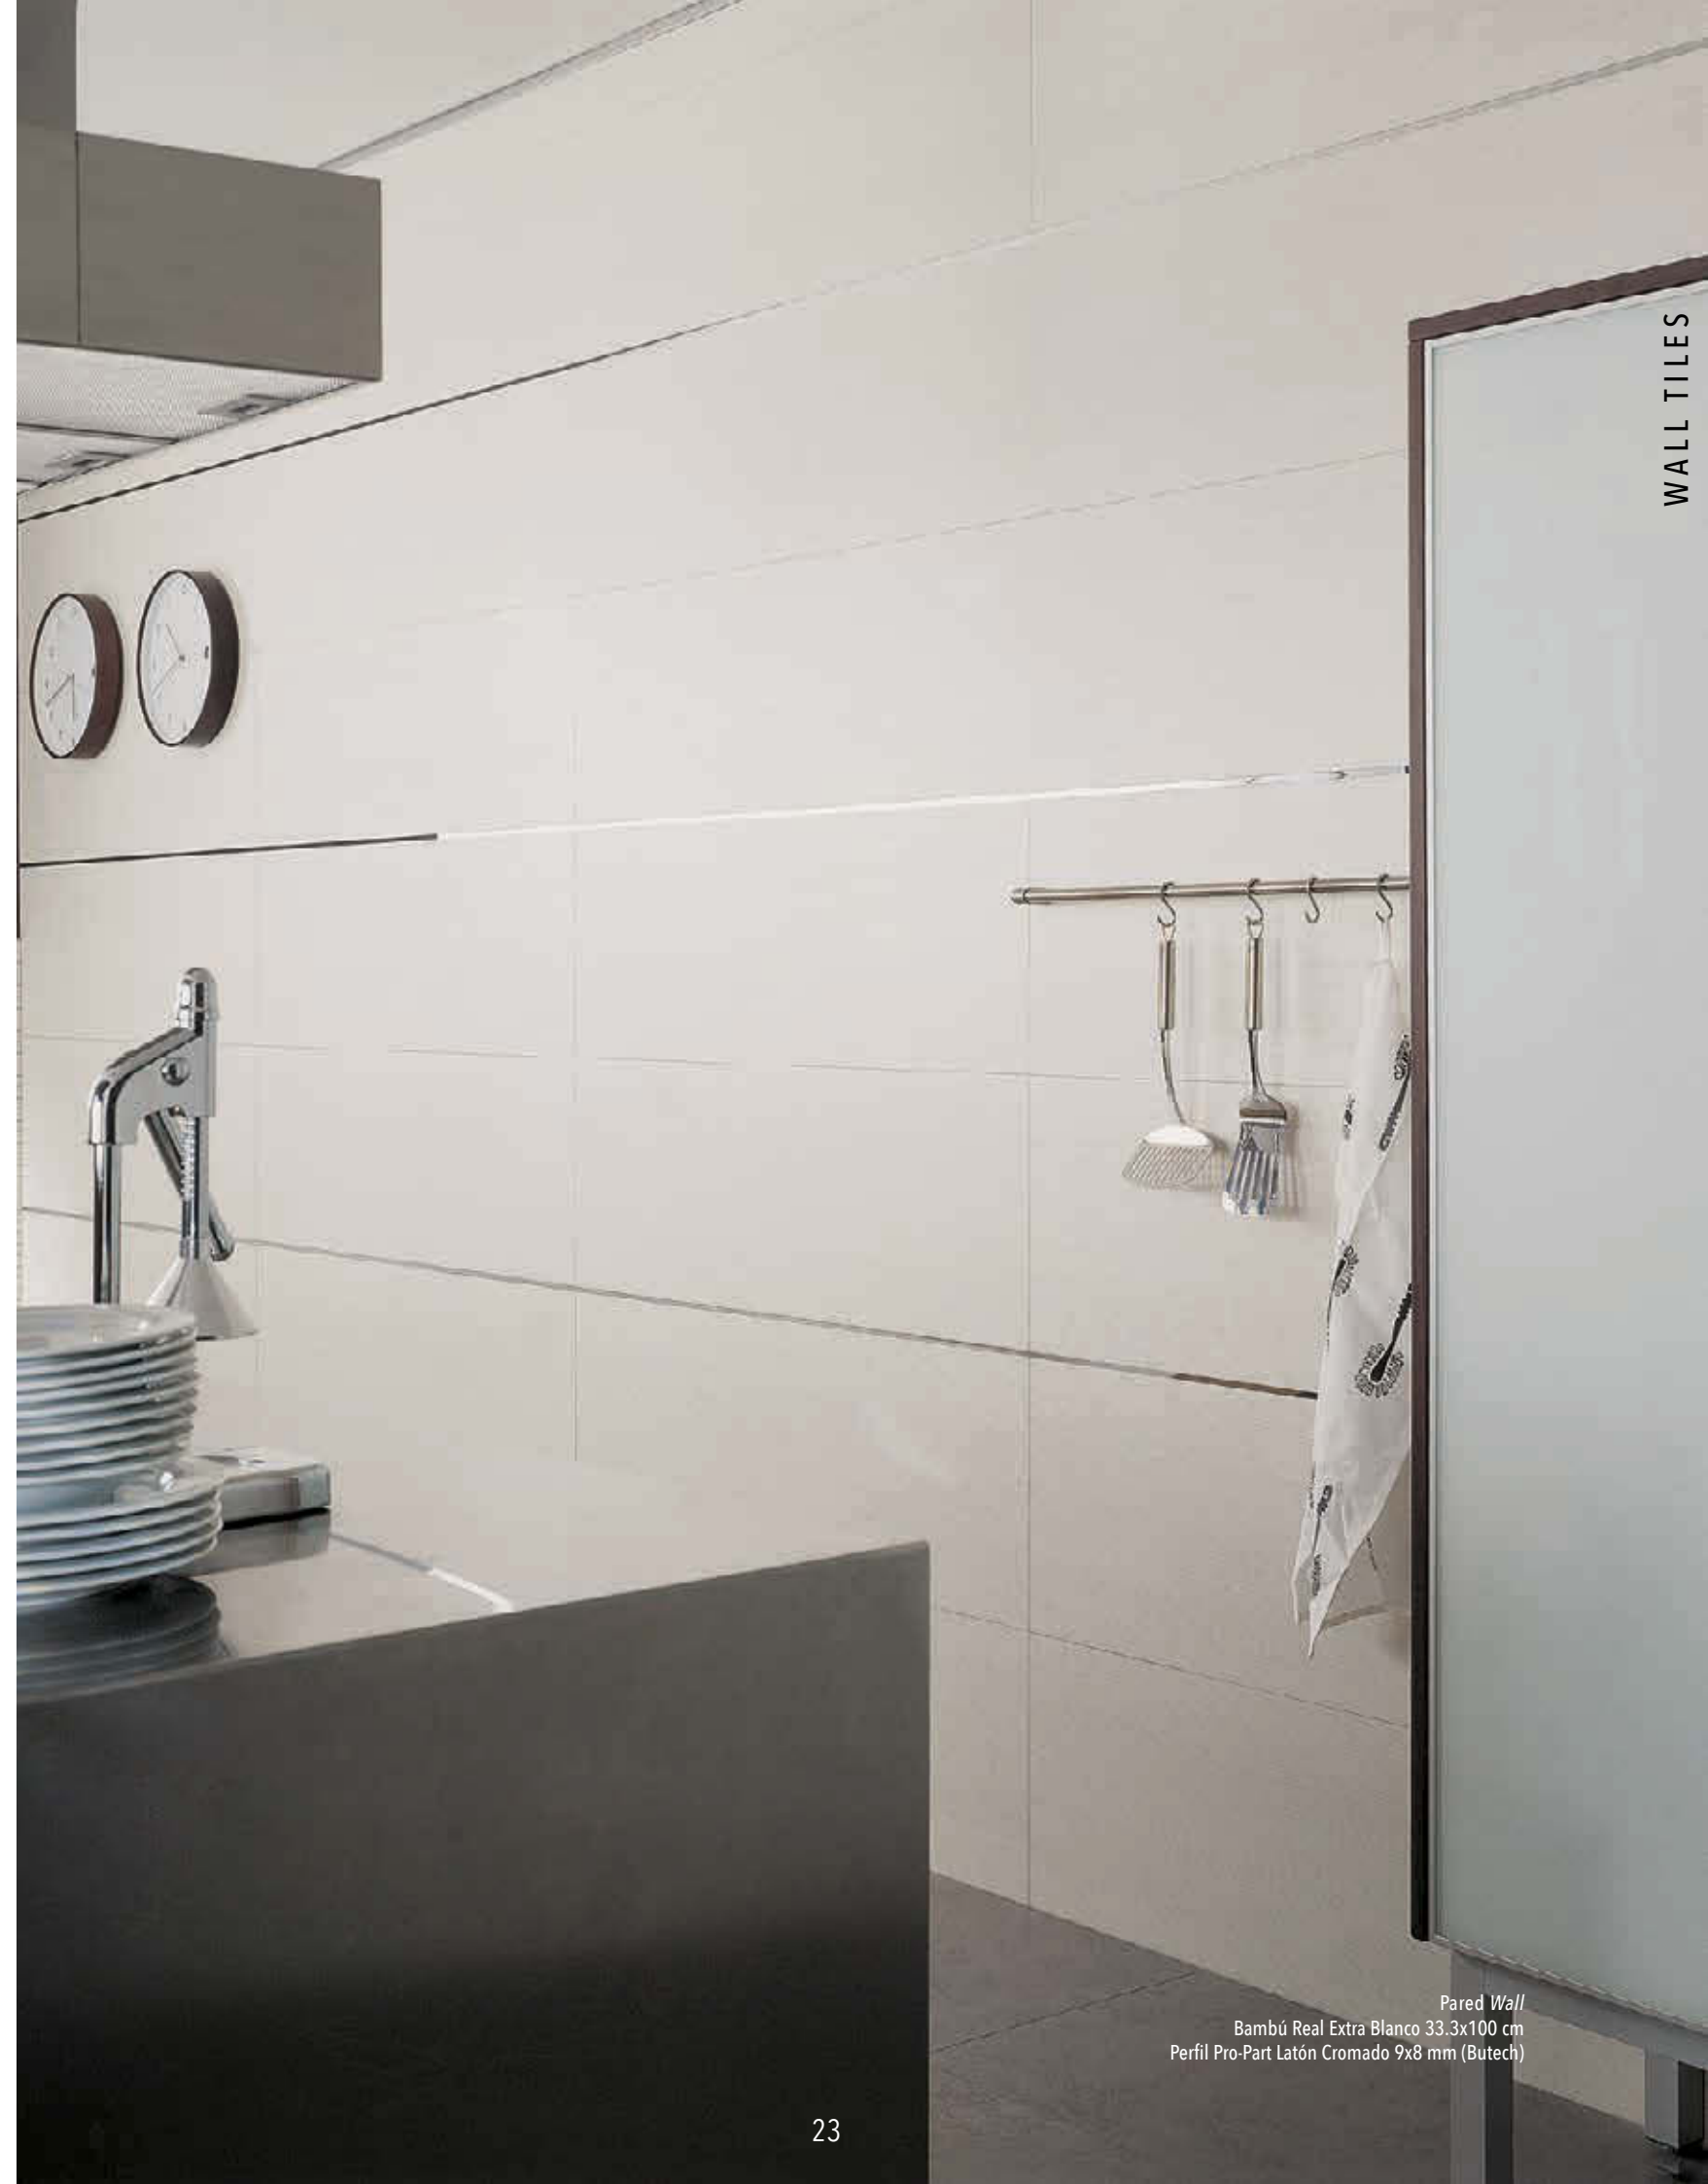

WALL TILES

Pared Wall
Bambú Real Extra Blanco 33.3x100 cm
Perfil Pro-Part Latón Cromado 9x8 mm (Butech)