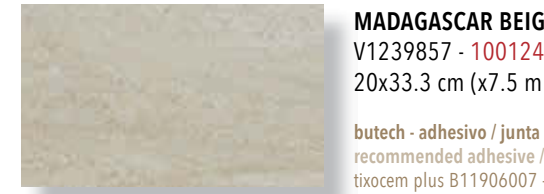

MADAGASCAR BEIGE
V1239857 - 100124725 - G205
20x33.3 cm (x7.5 mm) 8"x13"

butech - adhesivo / junta recomendado
recommended adhesive / joint
tixocem plus B11906007 - 100043280
colorstuk rapid n marfil B22502009 - 100004302