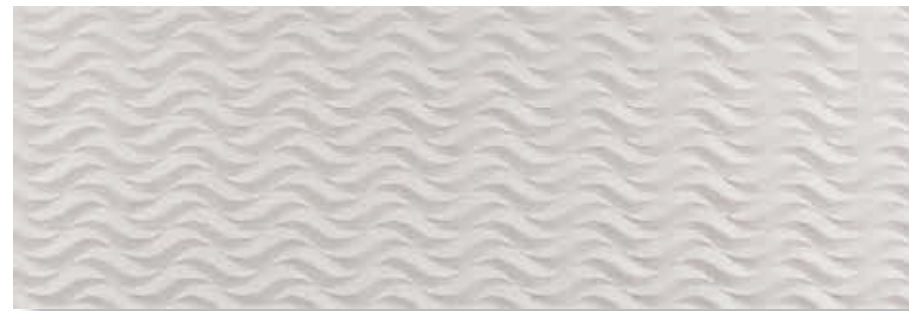

(1) Valores aproximados Approximated values

NEWPORT.ISLAND

Monoporosa Rectificado Rectified Wall Tiles

ISLAND WHITE
V1440142 - 100155766 - G271
33.3x100 cm (x12.0 mm) 13"x39 1/2"

butech - adhesivo / junta recomendado
recommended adhesive / joint
one-flex n blanco B12903004 - 100004234
colorstuk rapid n blanco B22501001 - 100004294