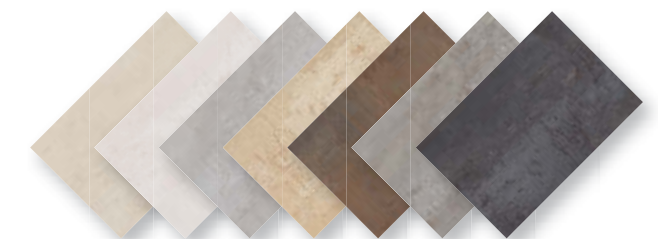

pavimento a juego matching floor:
SERIE FERROKER 59.6x120 - 59.6x59.6 - 45x90 - 44x66 - 44.3x44.3 cm / pag. 192